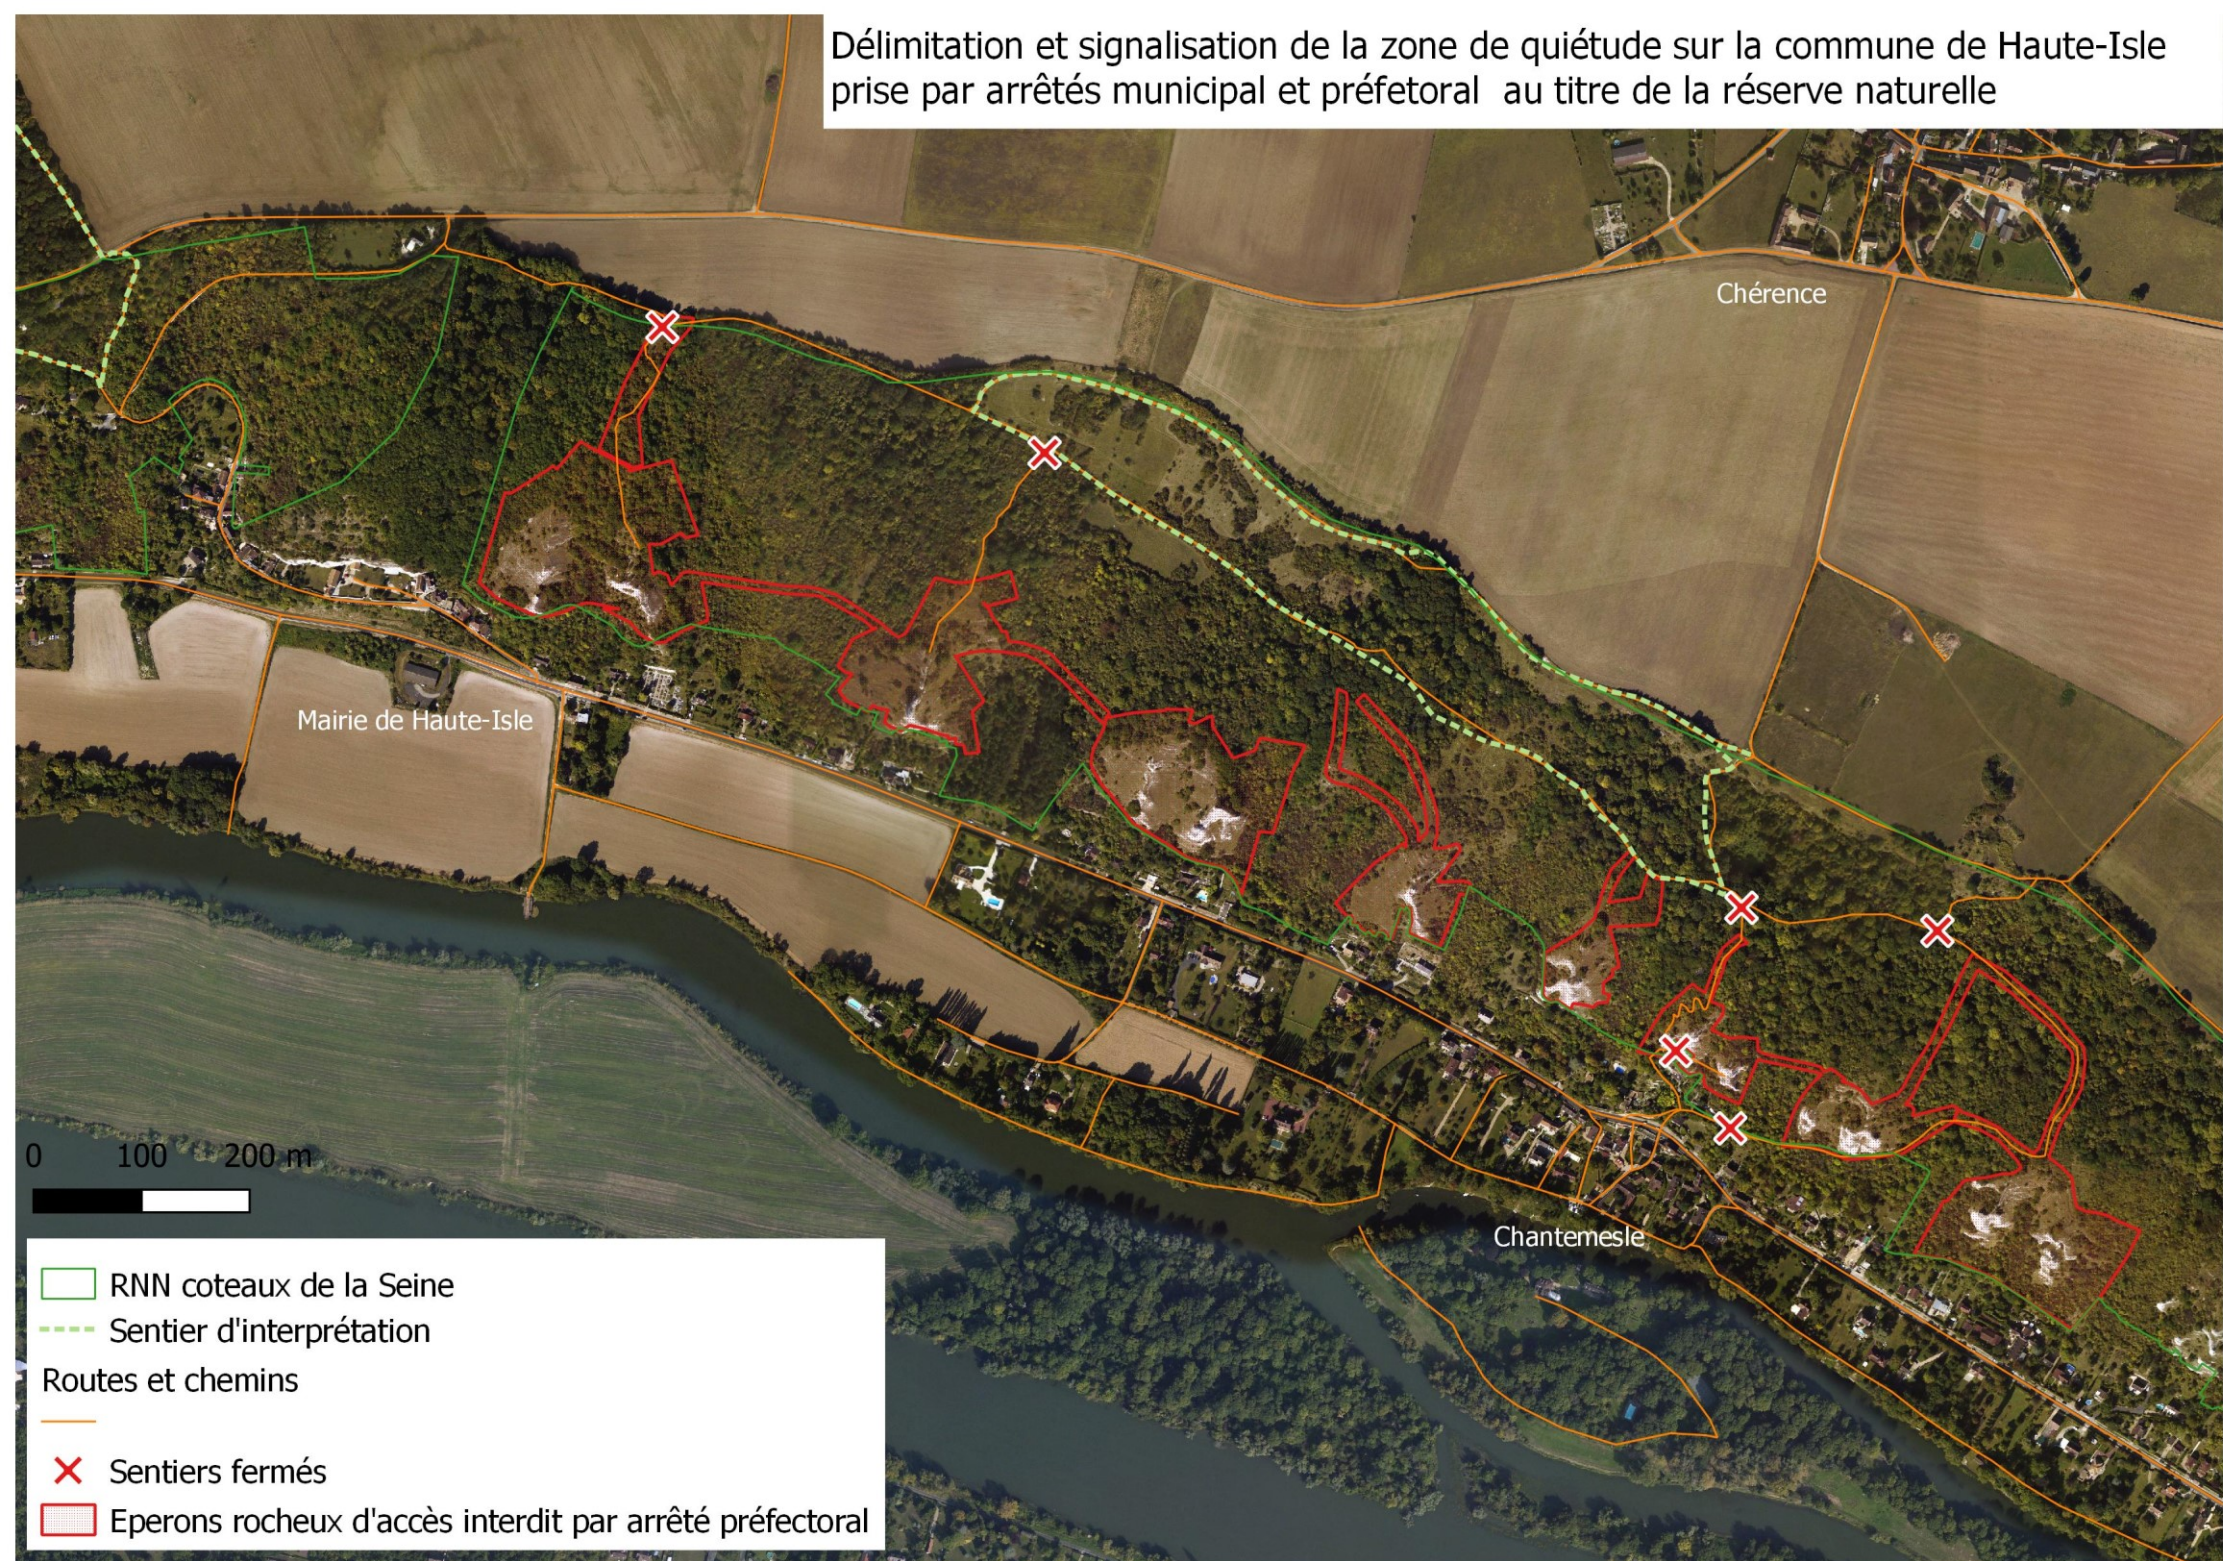

Délimitation et signalisation de la zone de quiétude sur la commune de Haute-Isle prise par arrêtés municipal et préfectoral au titre de la réserve naturelle

- RNN coteaux de la Seine
- Sentier d'interprétation
- Routes et chemins
- Sentiers fermés
- Eperons rocheux d'accès interdit par arrêté préfectoral