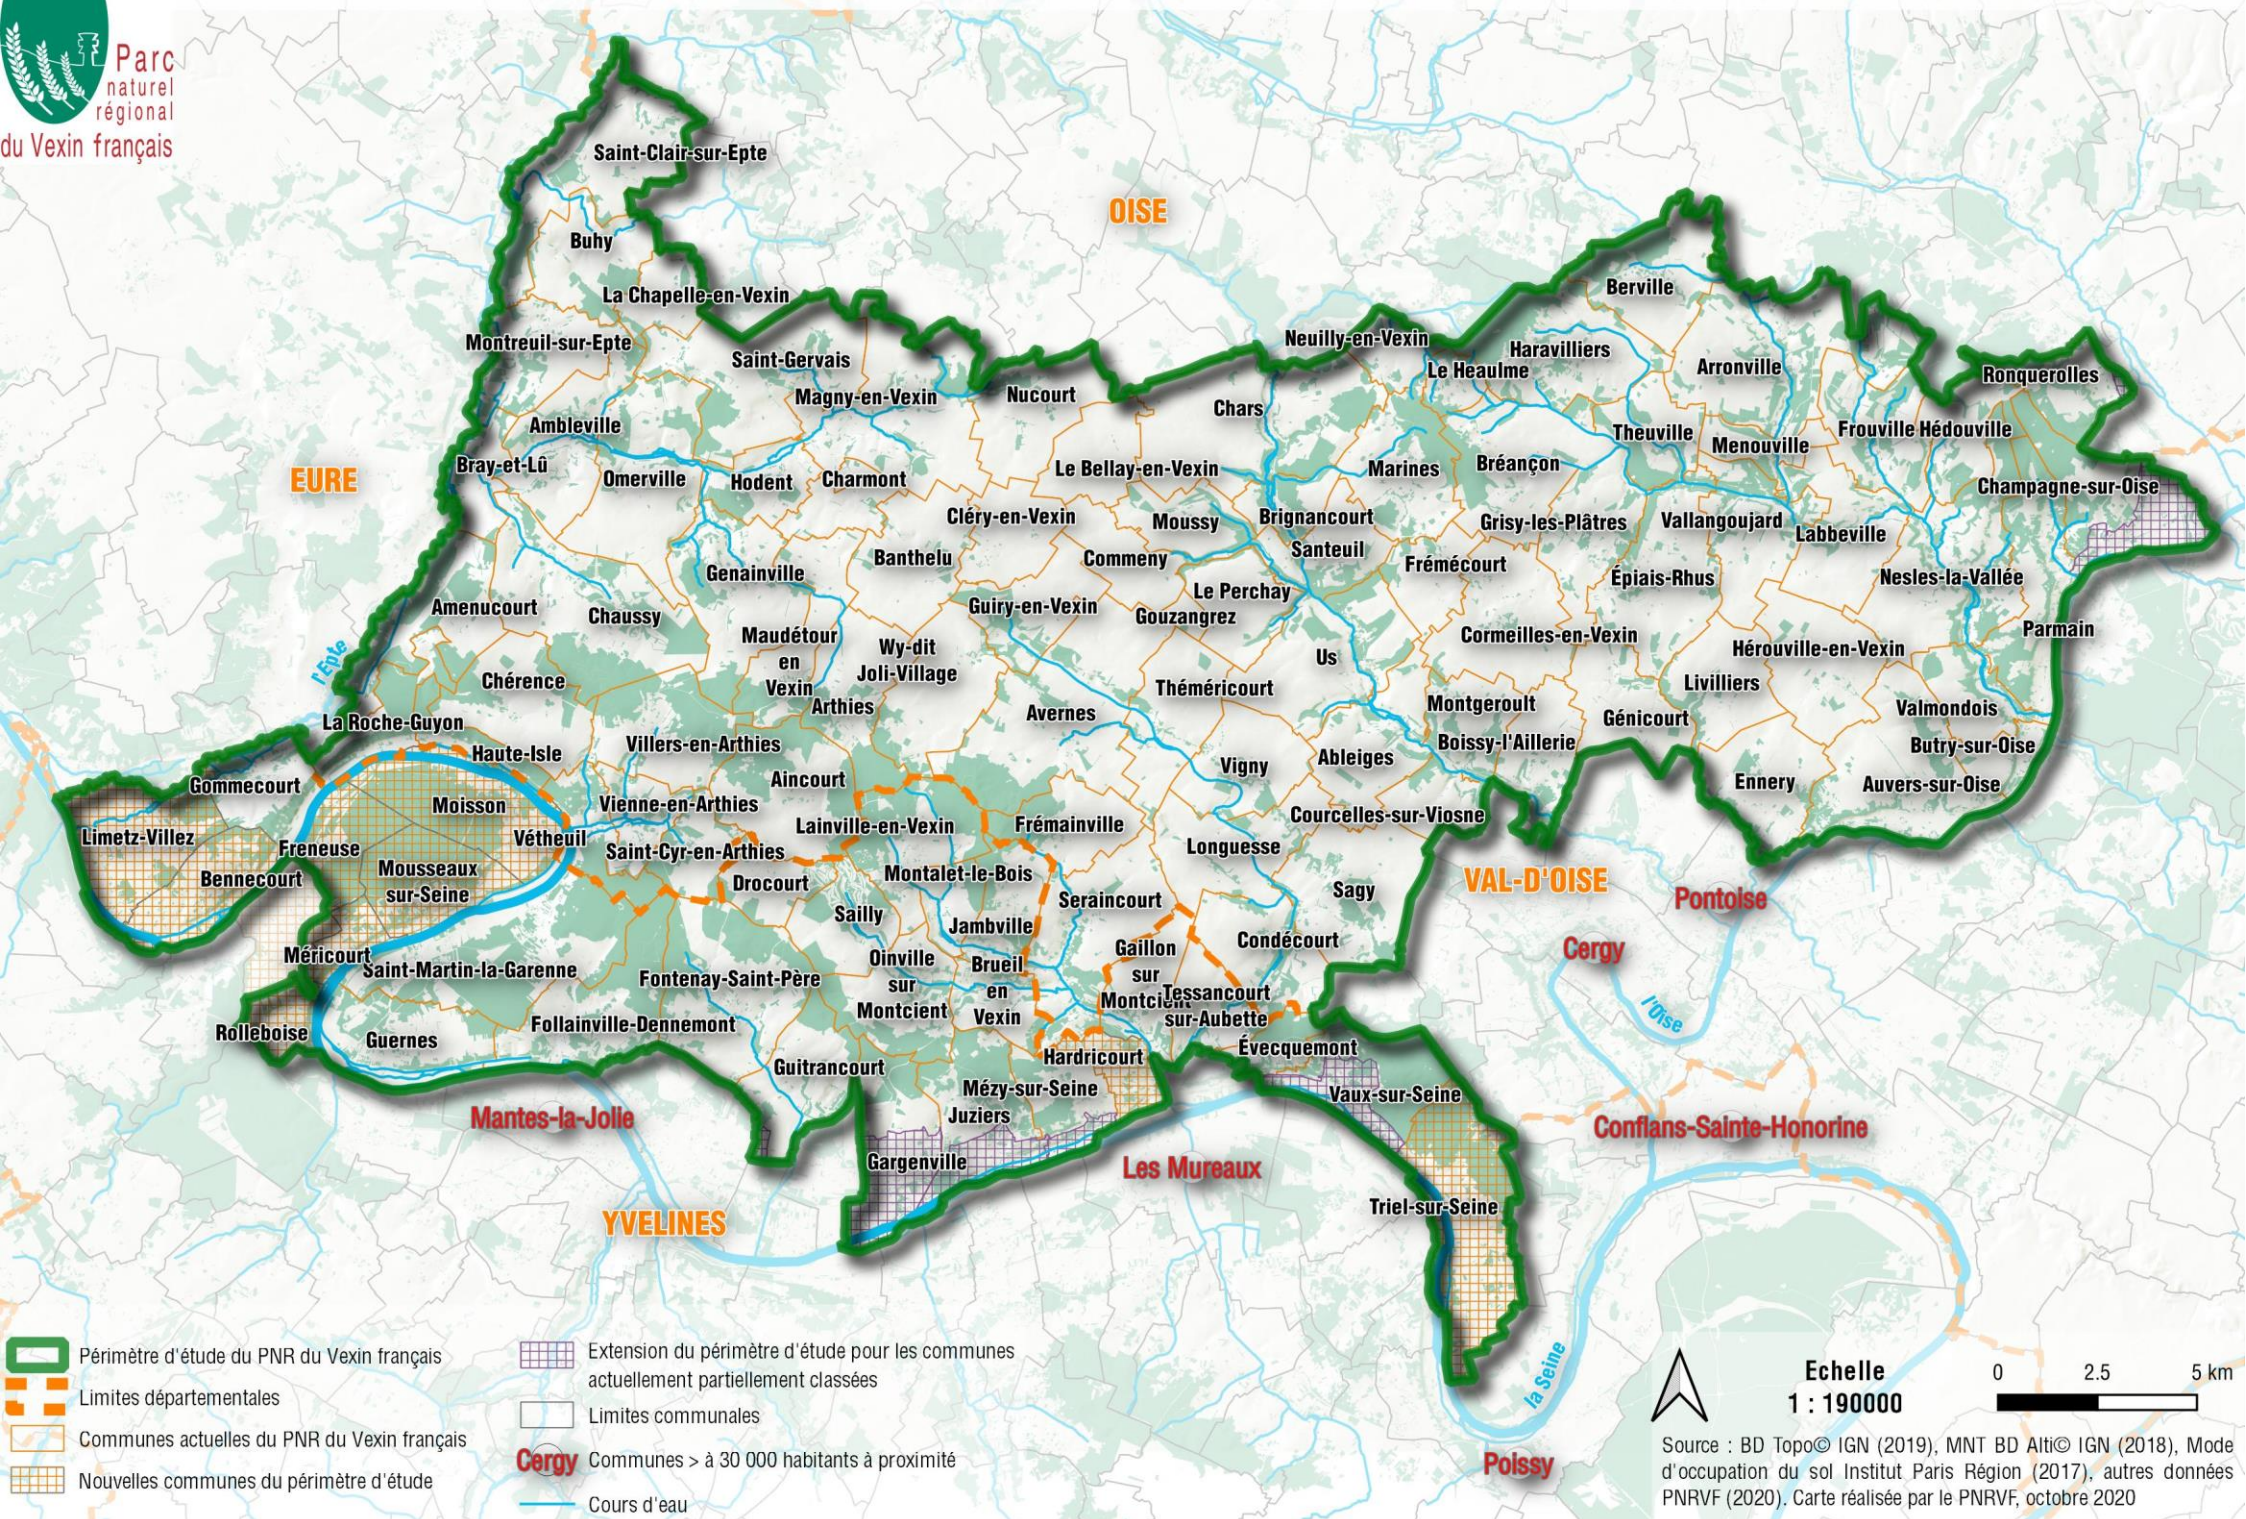

Parc  
naturel  
régional  
du Vexin français

# Périmètre d'étude du Parc naturel régional du Vexin français

- Périmètre d'étude du PNR du Vexin français
- Limites départementales
- Communes actuelles du PNR du Vexin français
- Nouvelles communes du périmètre d'étude

- Extension du périmètre d'étude pour les communes actuellement partiellement classées
- Limites communales
- Cergy Communes > à 30 000 habitants à proximité
- Cours d'eau

Echelle  
1 : 190000

Source : BD Topo© IGN (2019), MNT BD Alti© IGN (2018), Mode d'occupation du sol Institut Paris Région (2017), autres données PNRVF (2020). Carte réalisée par le PNRVF, octobre 2020