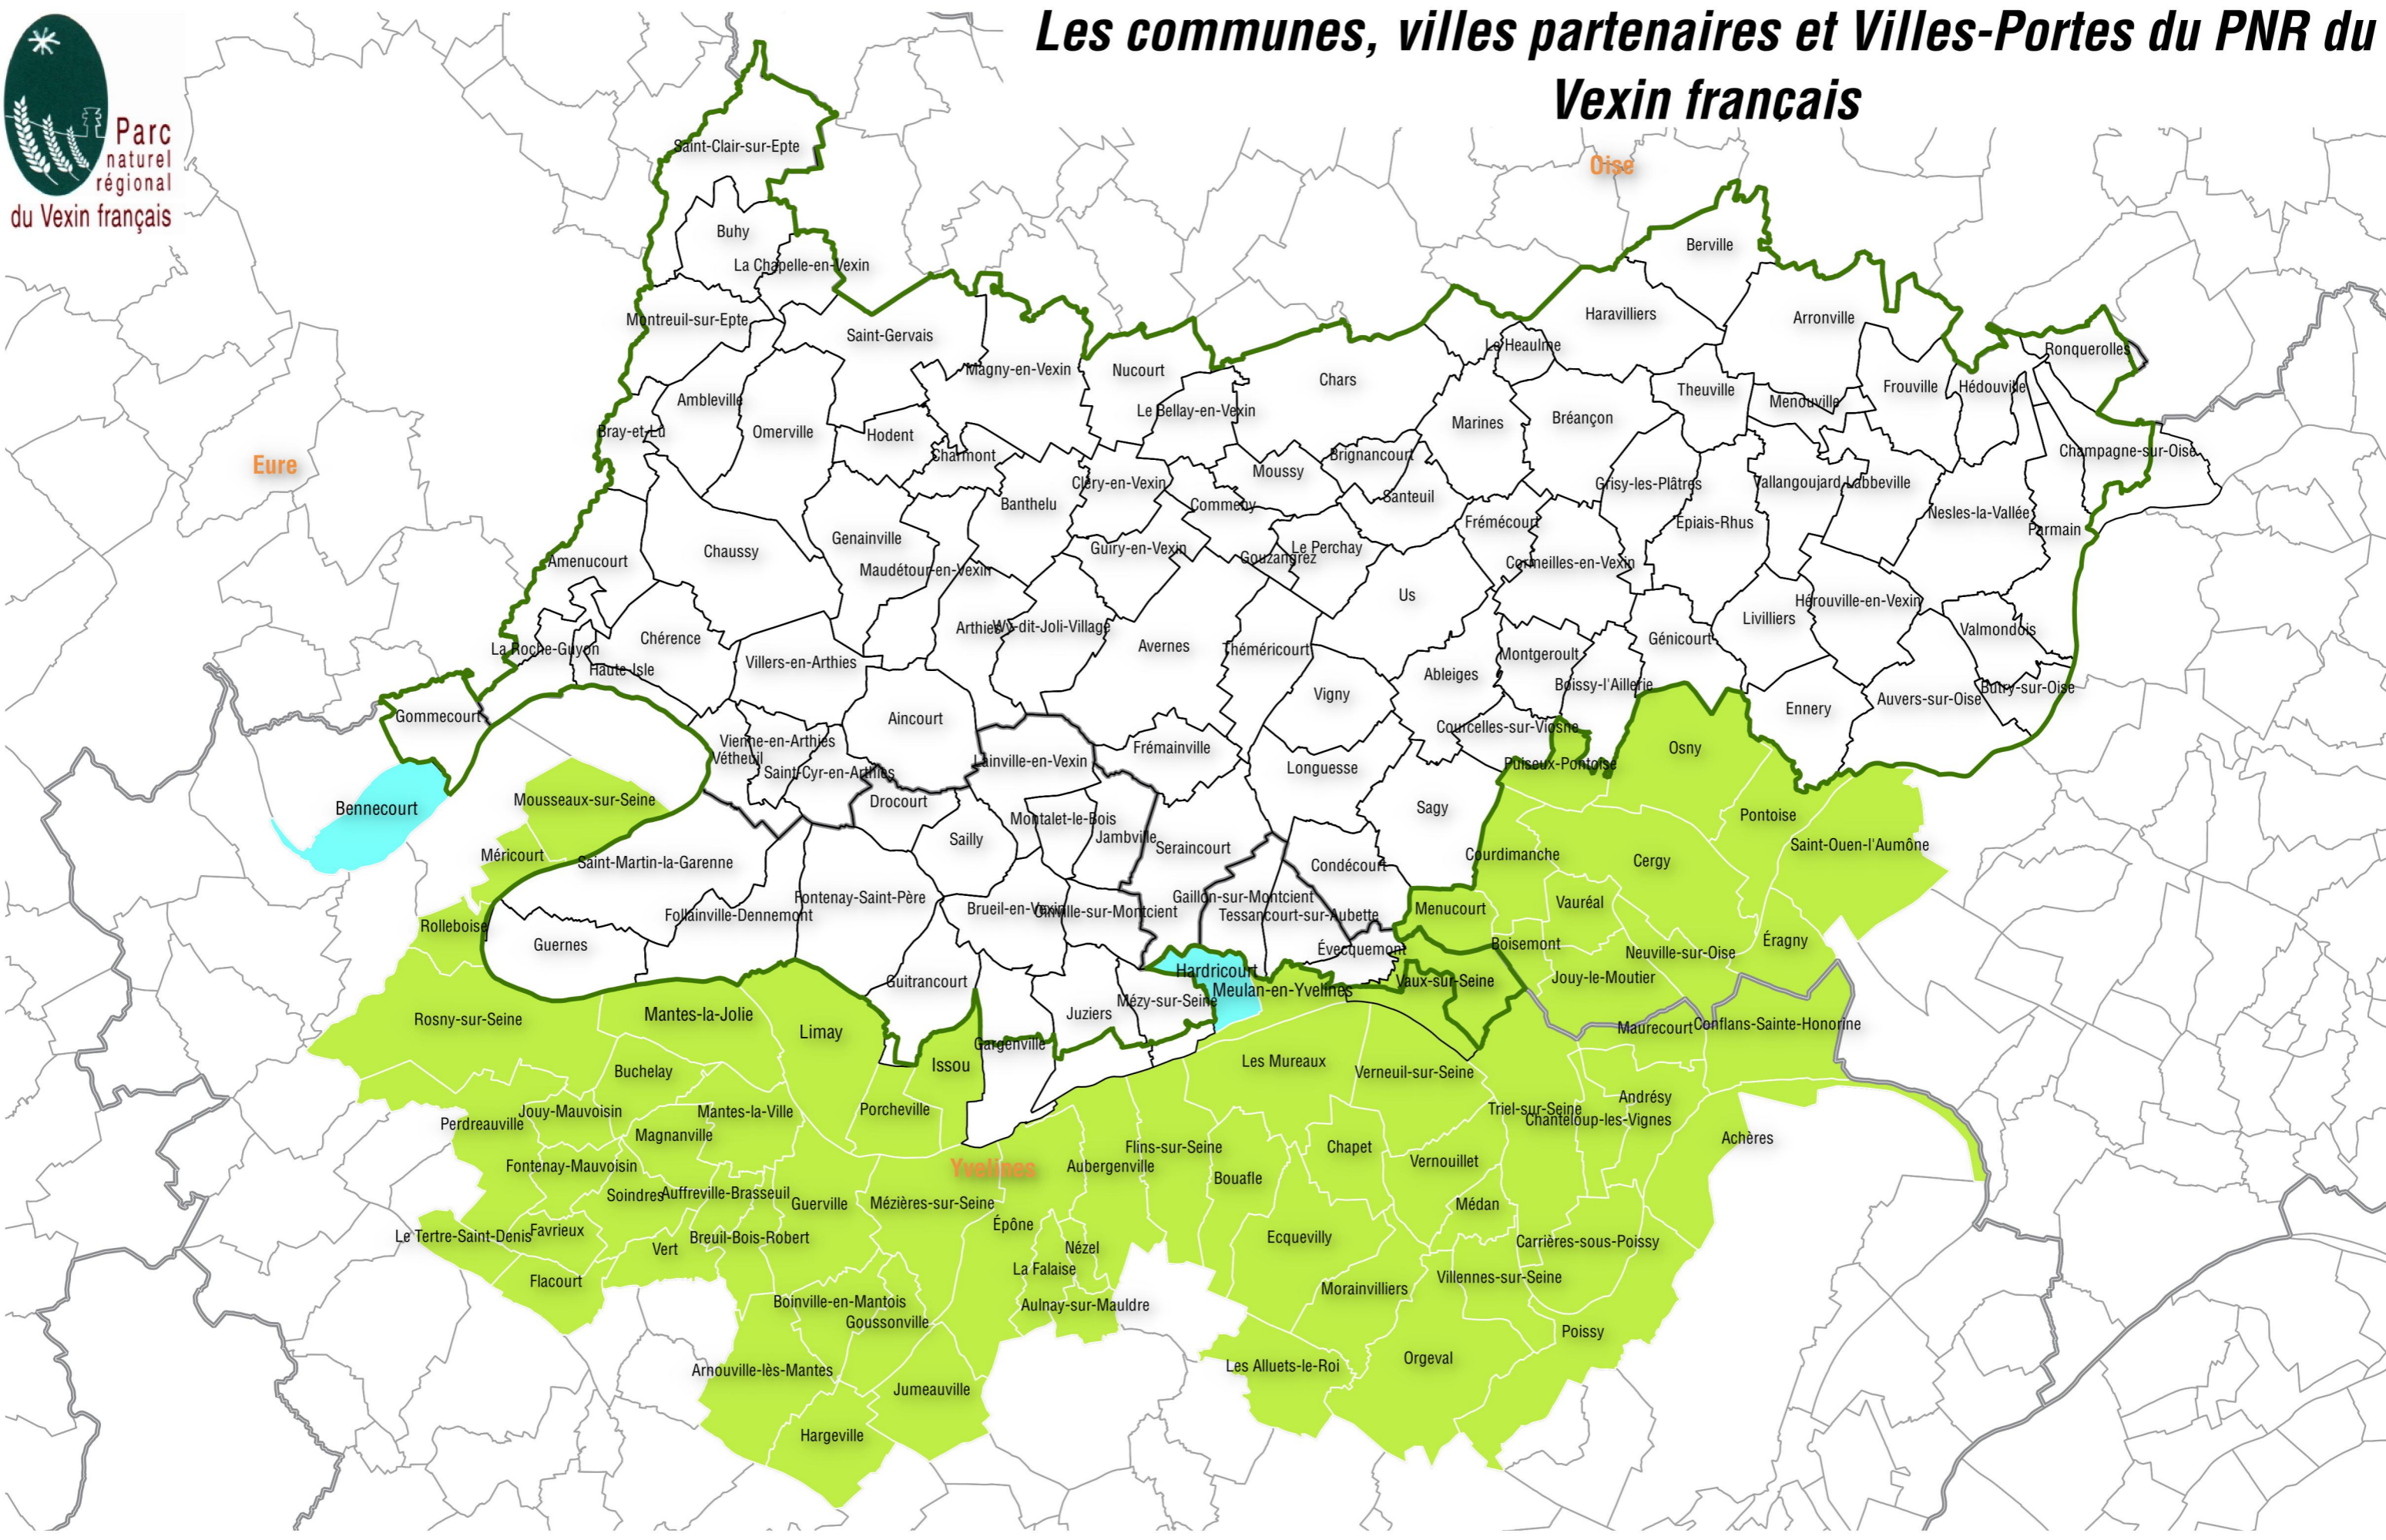

Les communes, villes partenaires et Villes-Portes du PNR du Vexin français

- Limites du Parc
- Limites départementales
- Limites communales
- Villes partenaires
- Villes-Portes

Source : Limites départementales et communales BDTopo IGN (2019); Autres données PNRVF.