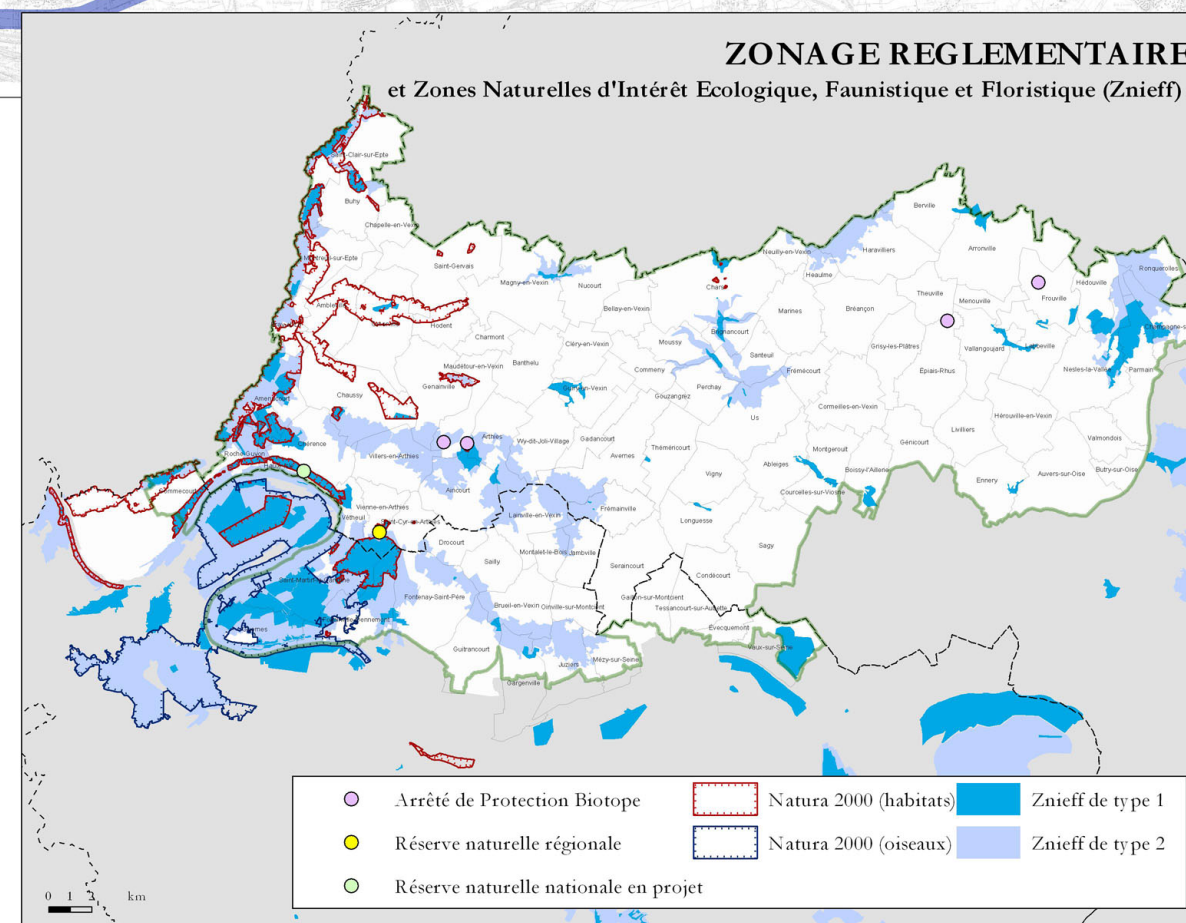

Les enjeux du patrimoine naturel

Charte du Parc naturel régional du Vexin français

Plan de référence

0 1 2 km
1:50 015

- site d'intérêt écologique prioritaire
- site d'intérêt écologique important
- /// site d'intérêt écologique potentiel
- ↔ connexion biologique à maintenir ou à rétablir
- Présence attestée d'espèce remarquable**
- Chouette chevêche
- chauve-souris
- Oedienème criard
- Limites administratives**
- régionale et départementale
- communale
- périmètre de révision du Parc naturel régional
- périmètre d'approbation du Parc naturel régional suite aux délibérations locales