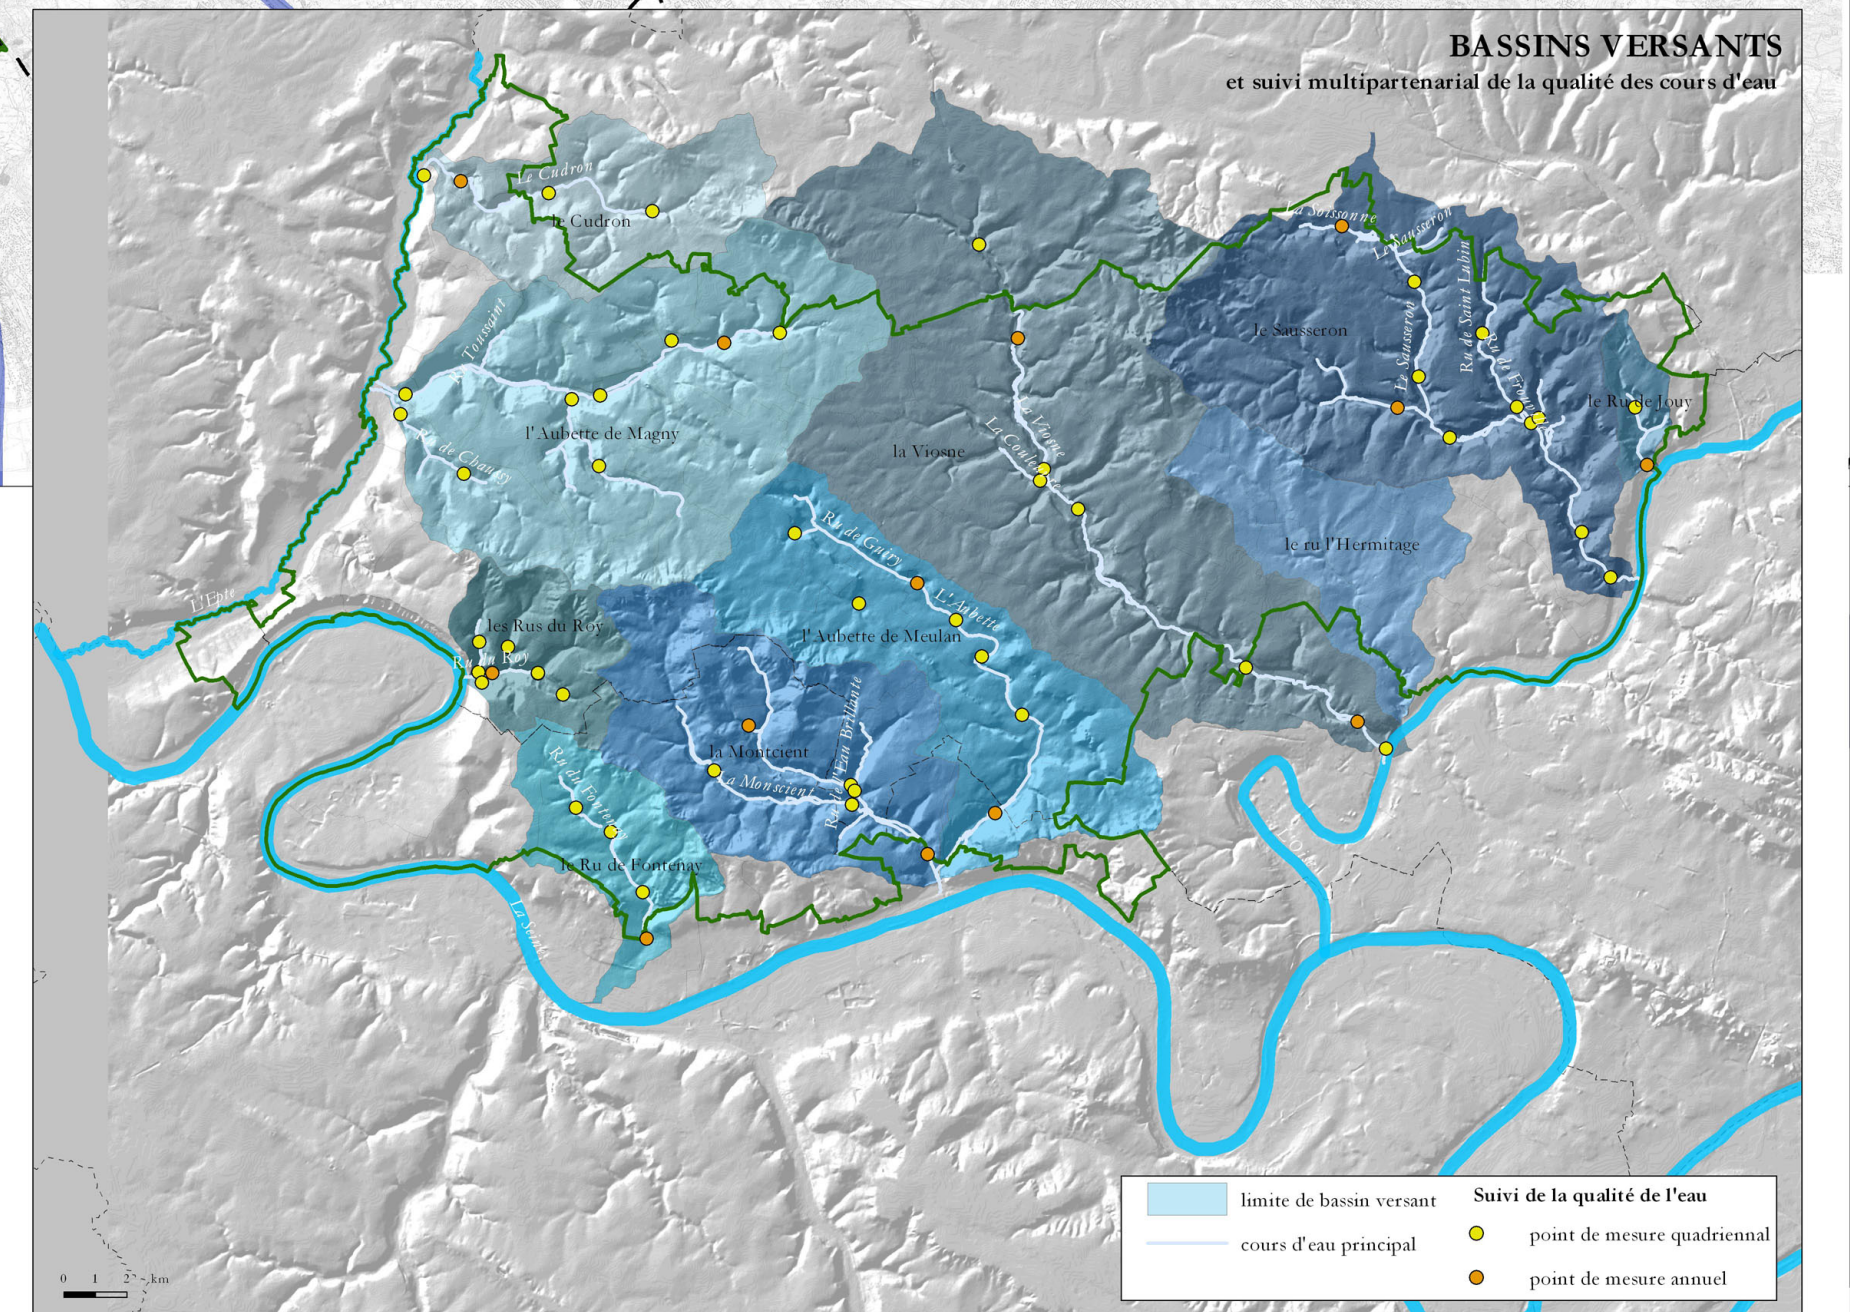

Les enjeux du patrimoine naturel

Charte du Parc naturel régional du Vexin français

Plan de référence

0 1 2 km
1:50 015

- site d'intérêt écologique prioritaire
- site d'intérêt écologique important
- /// site d'intérêt écologique potentiel
- ↔ connexion biologique à maintenir ou à rétablir
- Présence attestée d'espèce remarquable**
- Chouette chevêche
- chauve-souris
- Oedienème criard
- Limites administratives**
- régionale et départementale
- communale
- périmètre de révision du Parc naturel régional
- périmètre d'approbation du Parc naturel régional suite aux délibérations locales