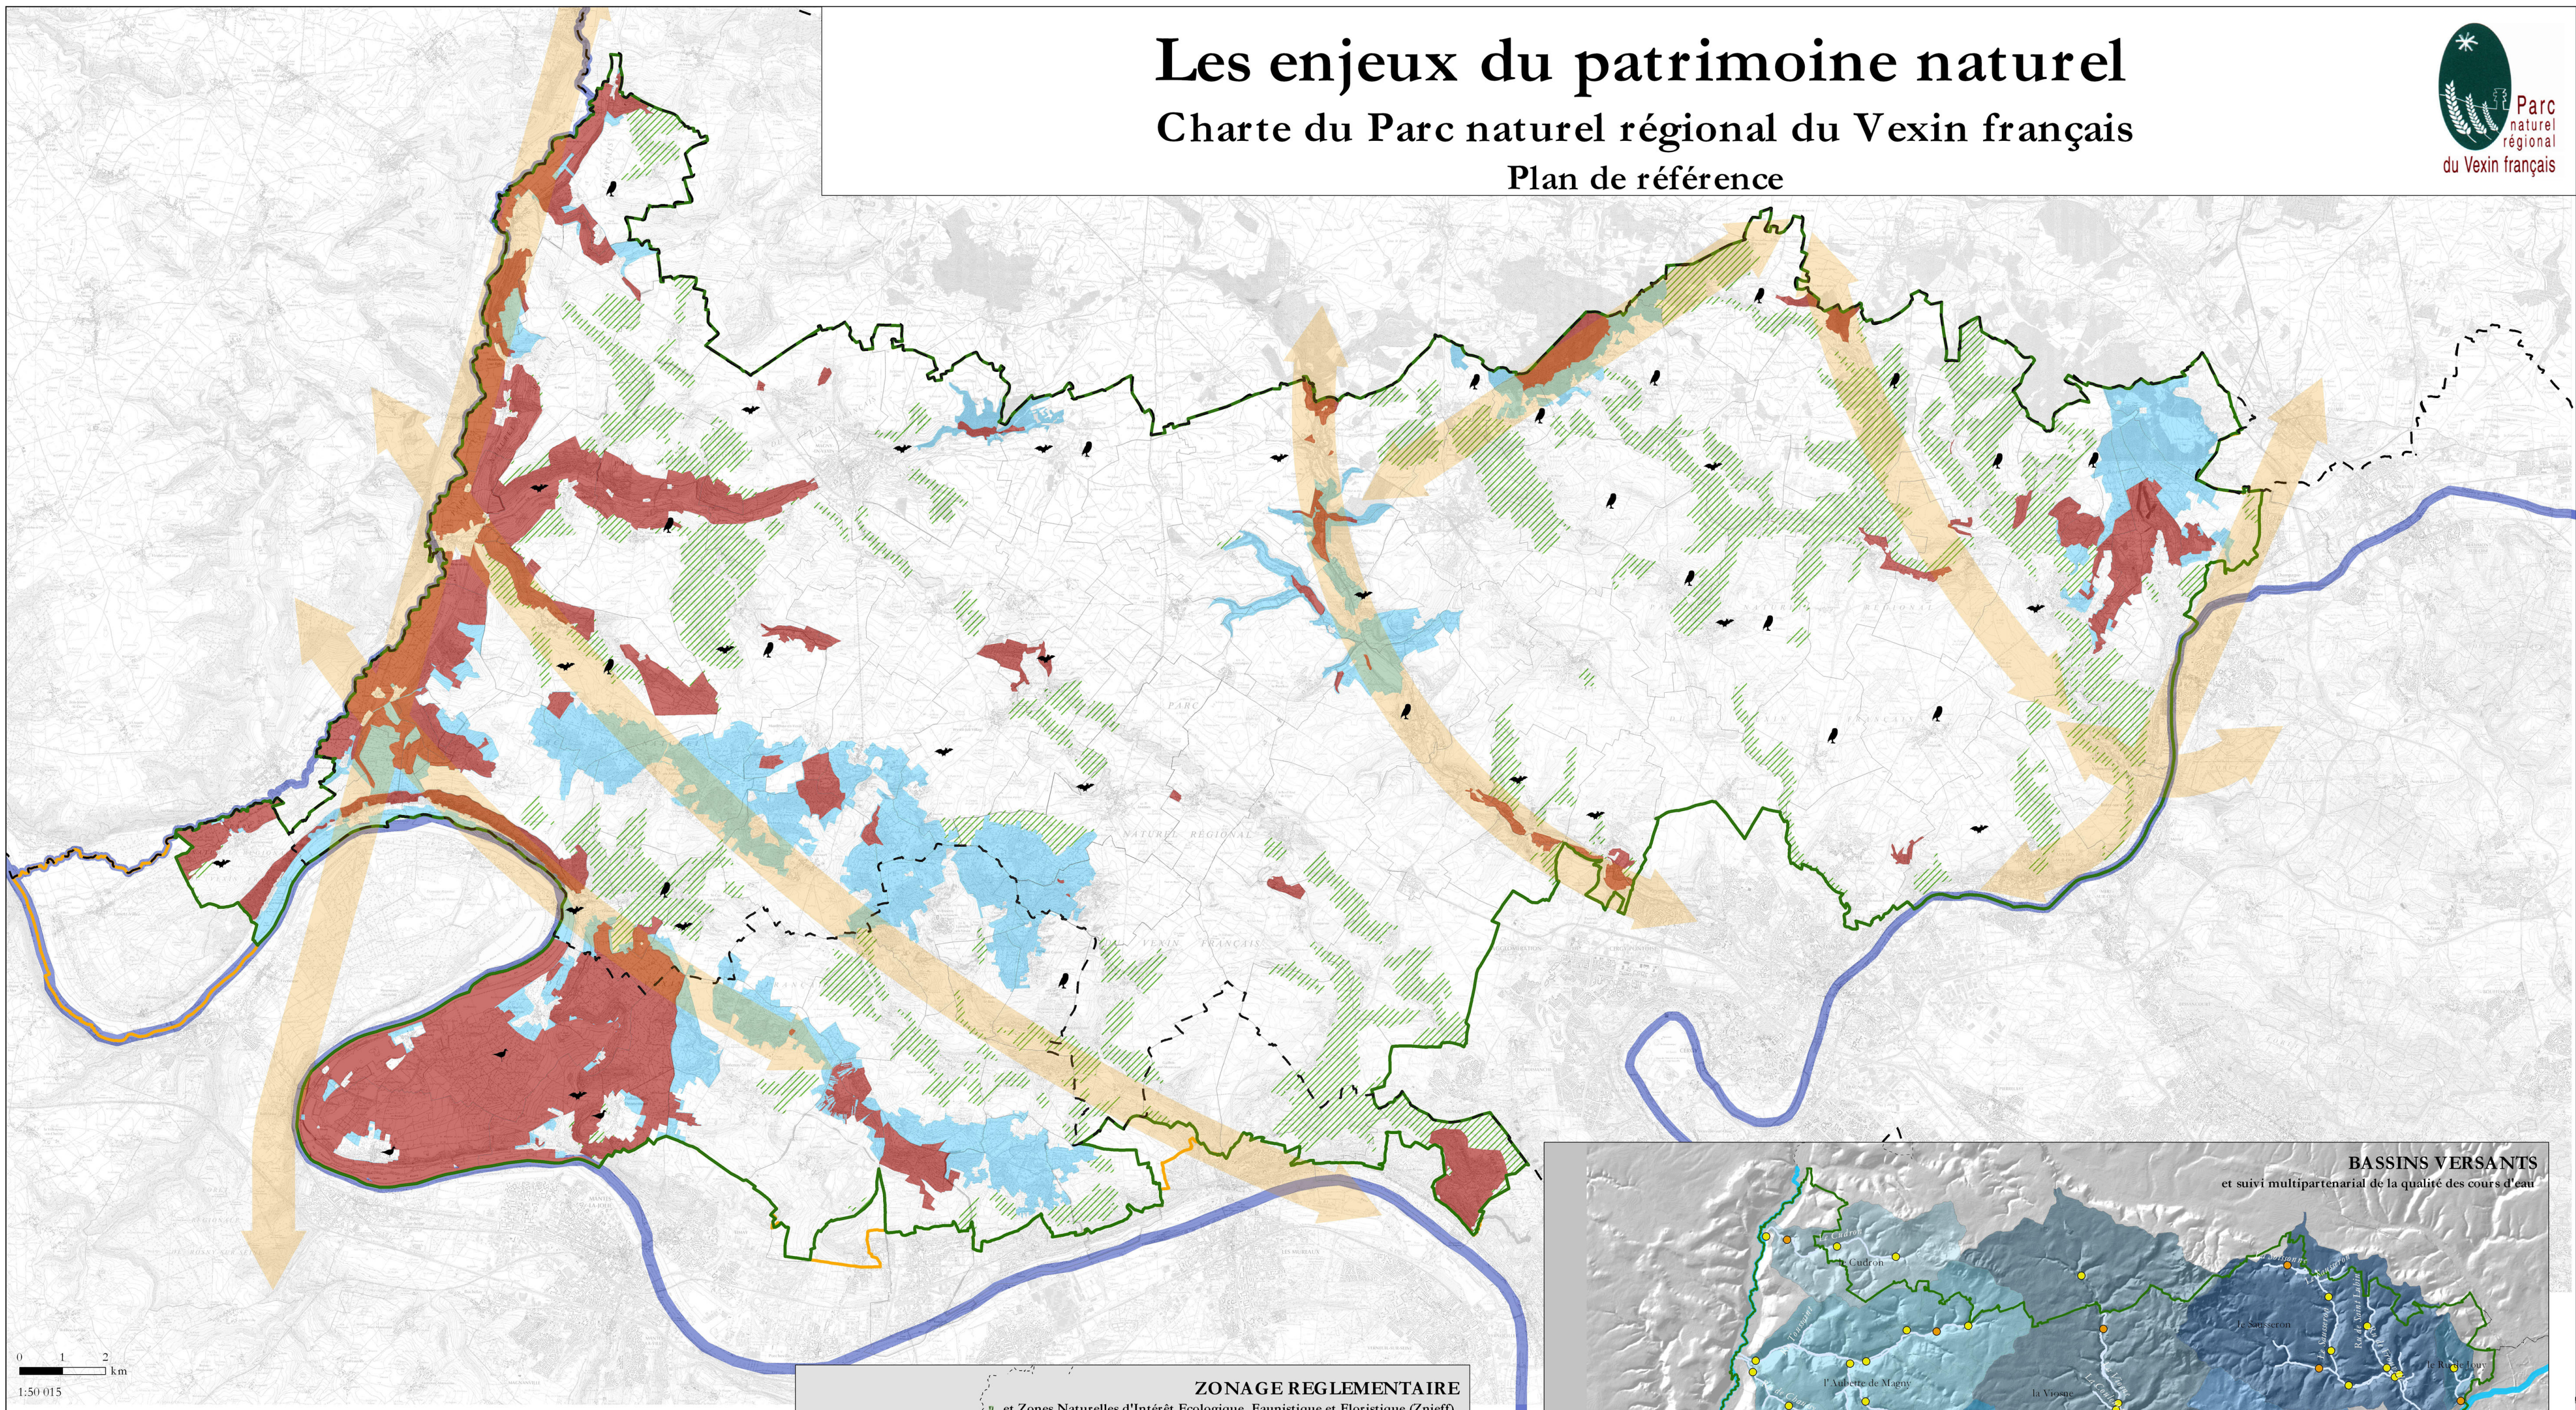

Les enjeux du patrimoine naturel

Charte du Parc naturel régional du Vexin français

Plan de référence

0 1 2 km
1:50 015

- site d'intérêt écologique prioritaire
- site d'intérêt écologique important
- /// site d'intérêt écologique potentiel
- ↔ connexion biologique à maintenir ou à rétablir
- Présence attestée d'espèce remarquable**
- Chouette chevêche
- chauve-souris
- Oedienème criard
- Limites administratives**
- régionale et départementale
- communale
- périmètre de révision du Parc naturel régional
- périmètre d'approbation du Parc naturel régional suite aux délibérations locales