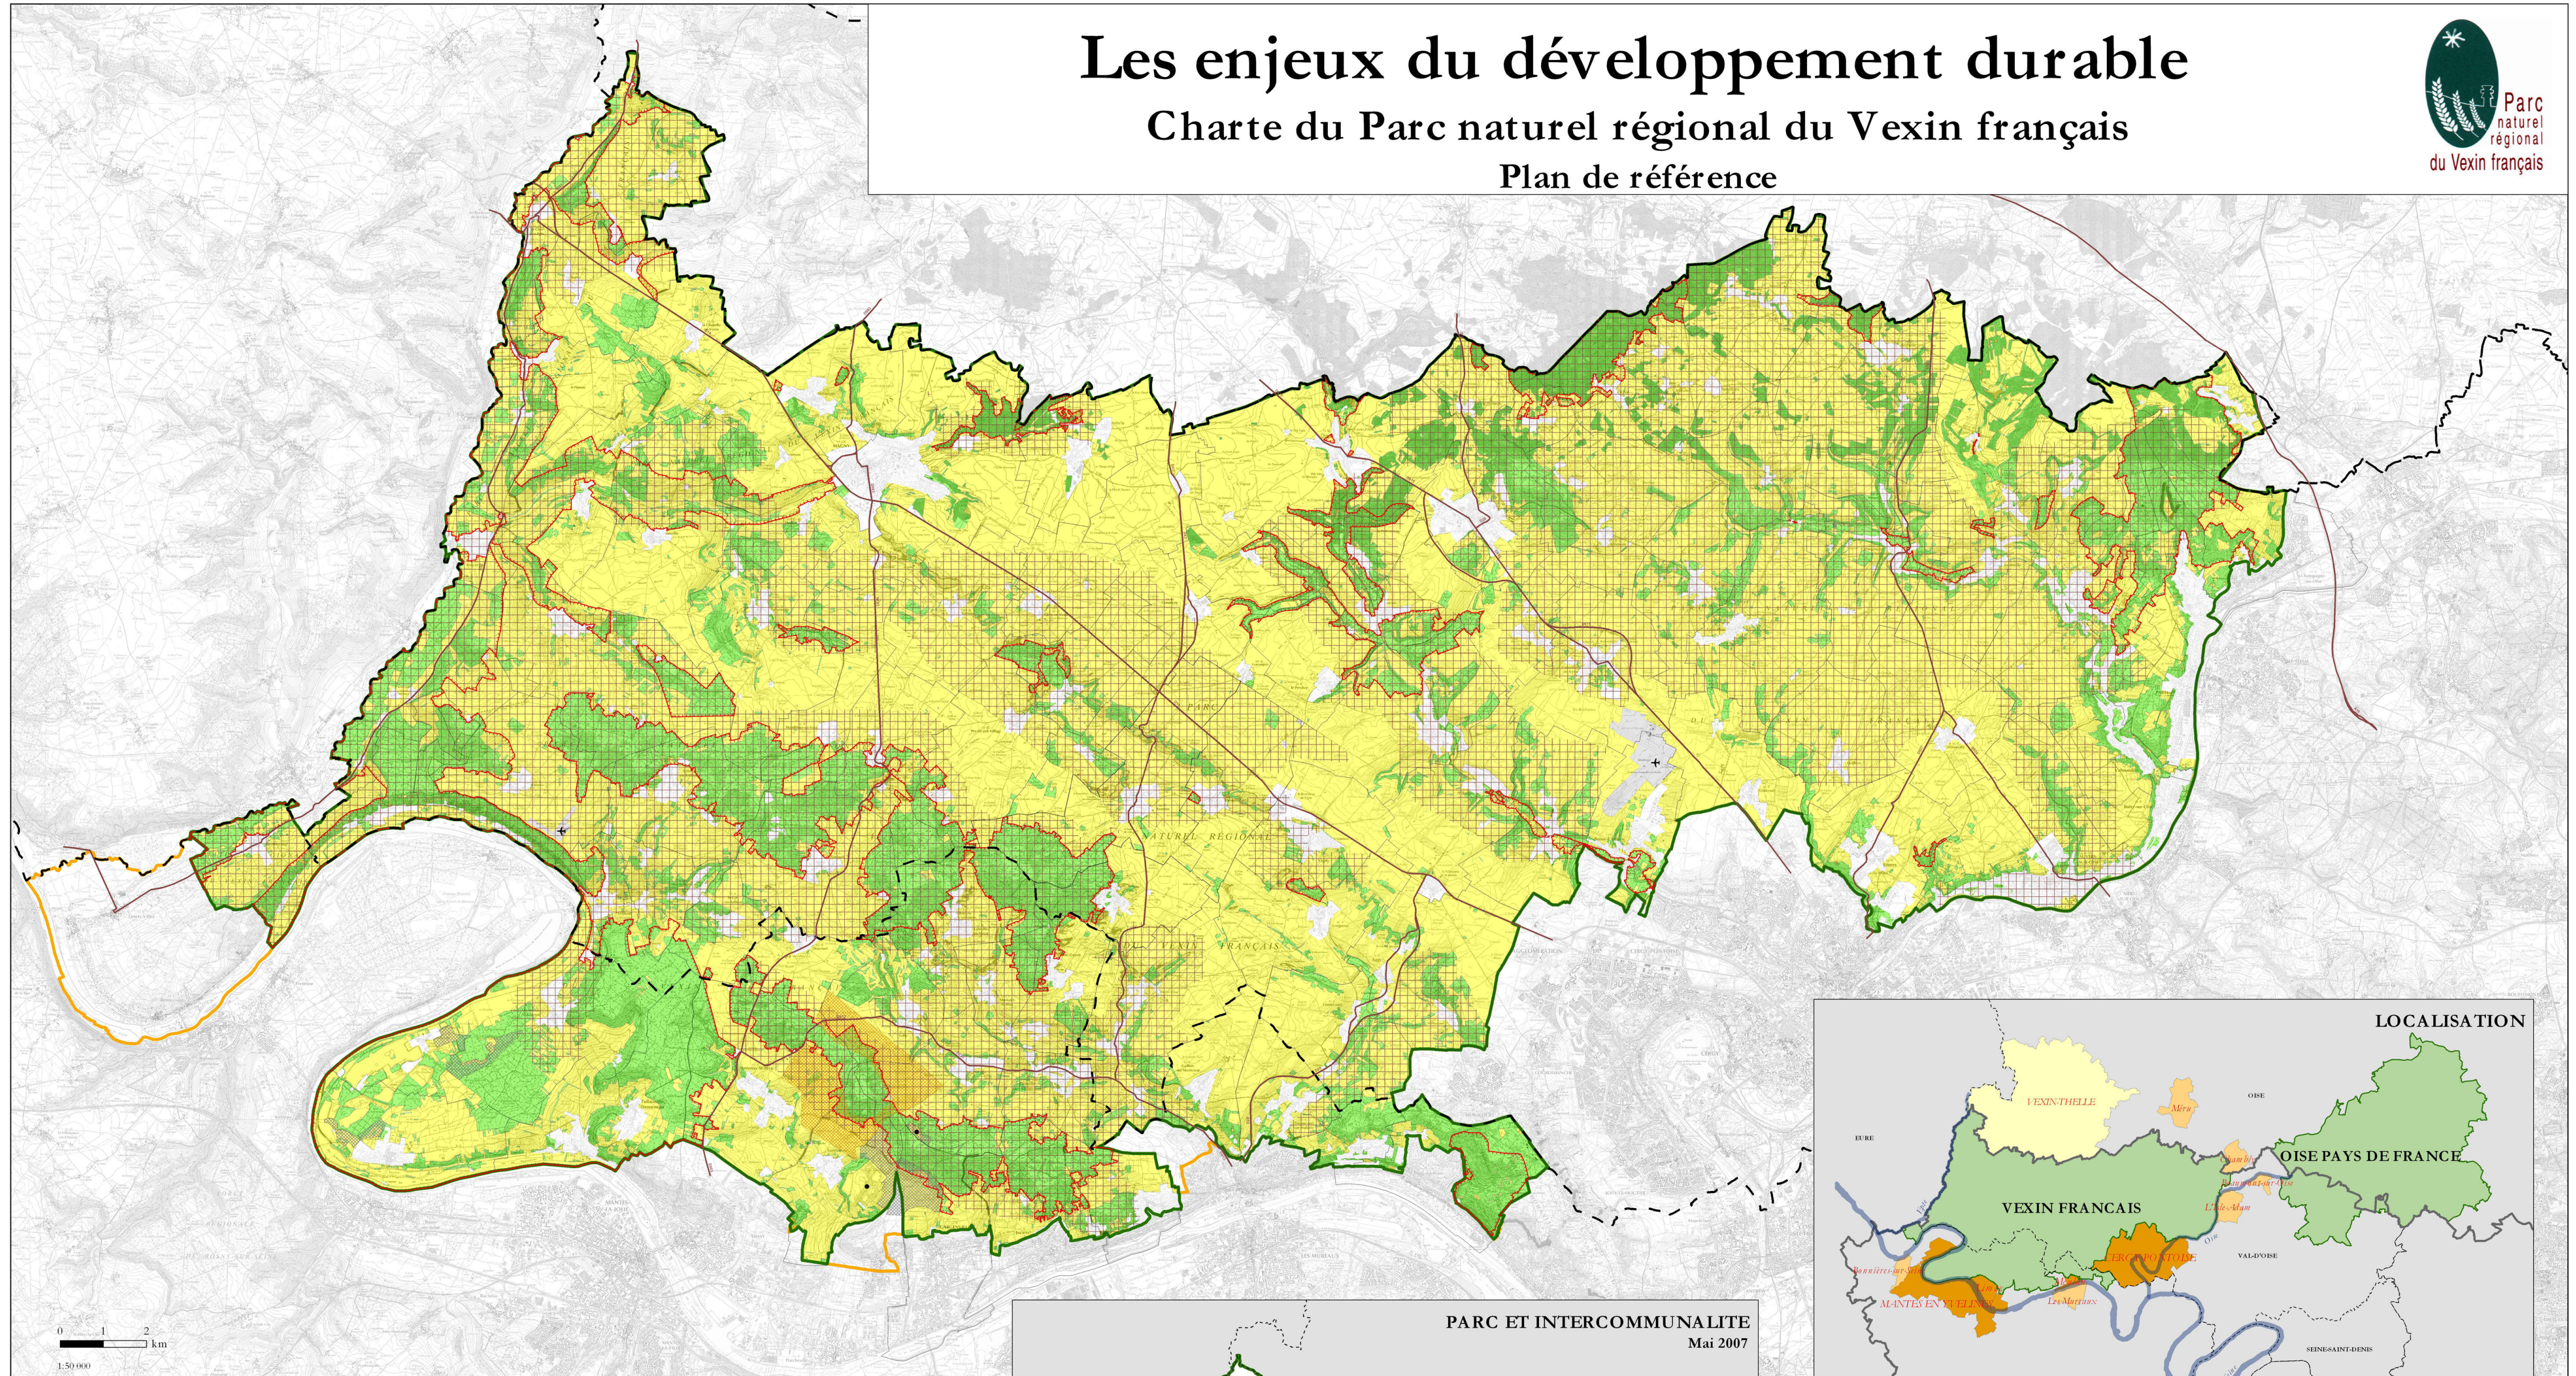

Les enjeux du développement durable

Charte du Parc naturel régional du Vexin français

Plan de référence

- | | |
|---|--|
| zone à vocation agricole ou naturelle | aéroport |
| bois ou forêt | centre d'enfouissement technique |
| limite de l'urbanisation | Limites administratives |
| zone d'intérêt paysager prioritaire | régionale et départementale |
| site d'intérêt écologique prioritaire ou important (voir plan "Enjeux du patrimoine naturel" pour délimitation précise) | communale |
| zone de carrière autorisée ou en cours d'instruction | périmètre de révision du Parc naturel régional |
| zone spéciale liée aux calcaires cimentiers | périmètre d'approbation du Parc naturel régional suite aux délibérations locales |