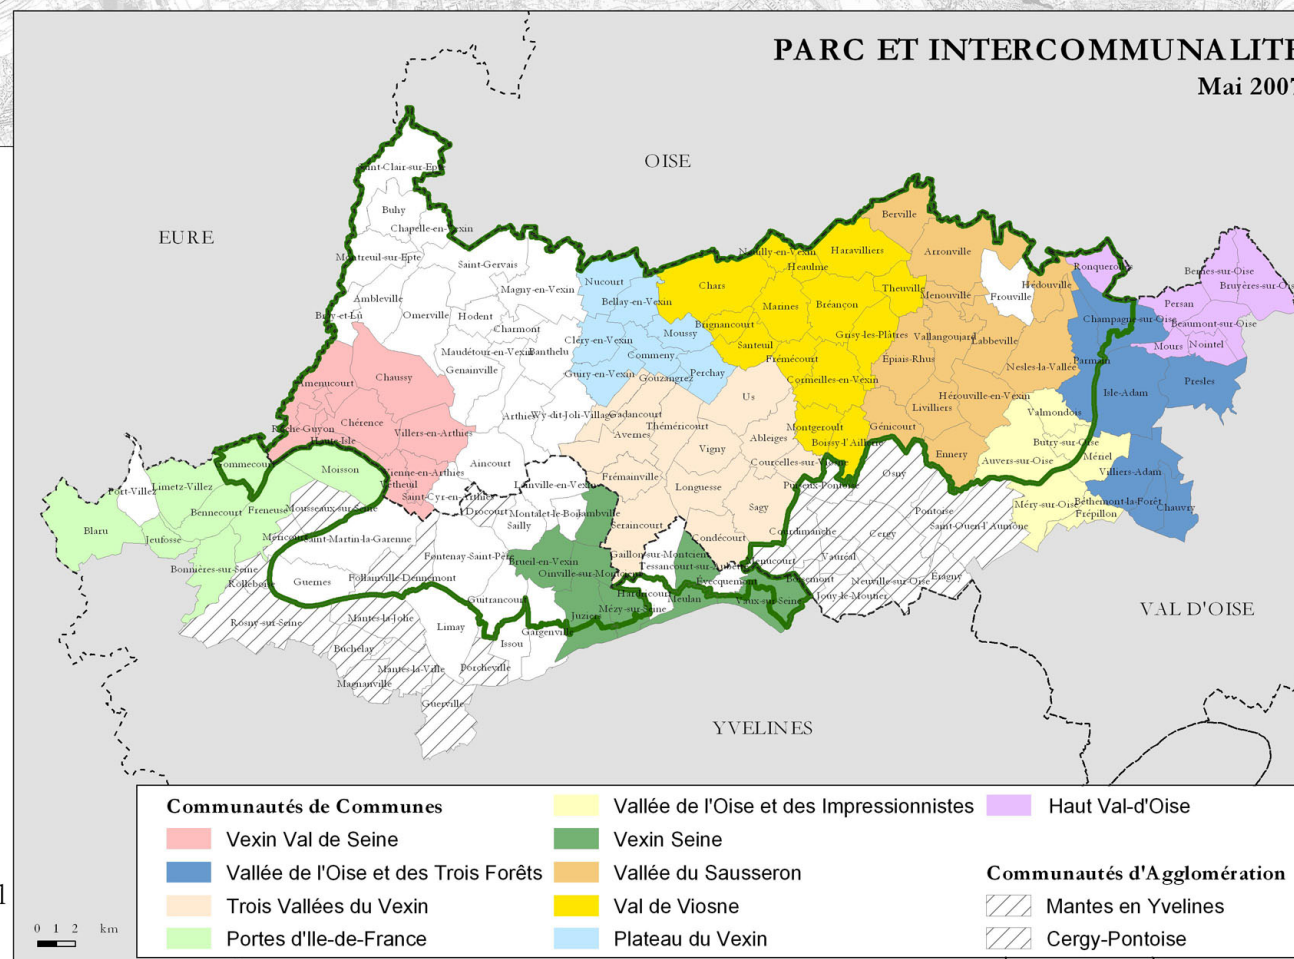

Les enjeux du développement durable

Charte du Parc naturel régional du Vexin français

Plan de référence

- | | |
|---|--|
| zone à vocation agricole ou naturelle | aéroport |
| bois ou forêt | centre d'enfouissement technique |
| limite de l'urbanisation | Limites administratives |
| zone d'intérêt paysager prioritaire | régionale et départementale |
| site d'intérêt écologique prioritaire ou important (voir plan "Enjeux du patrimoine naturel" pour délimitation précise) | communale |
| zone de carrière autorisée ou en cours d'instruction | périmètre de révision du Parc naturel régional |
| zone spéciale liée aux calcaires cimentiers | périmètre d'approbation du Parc naturel régional suite aux délibérations locales |