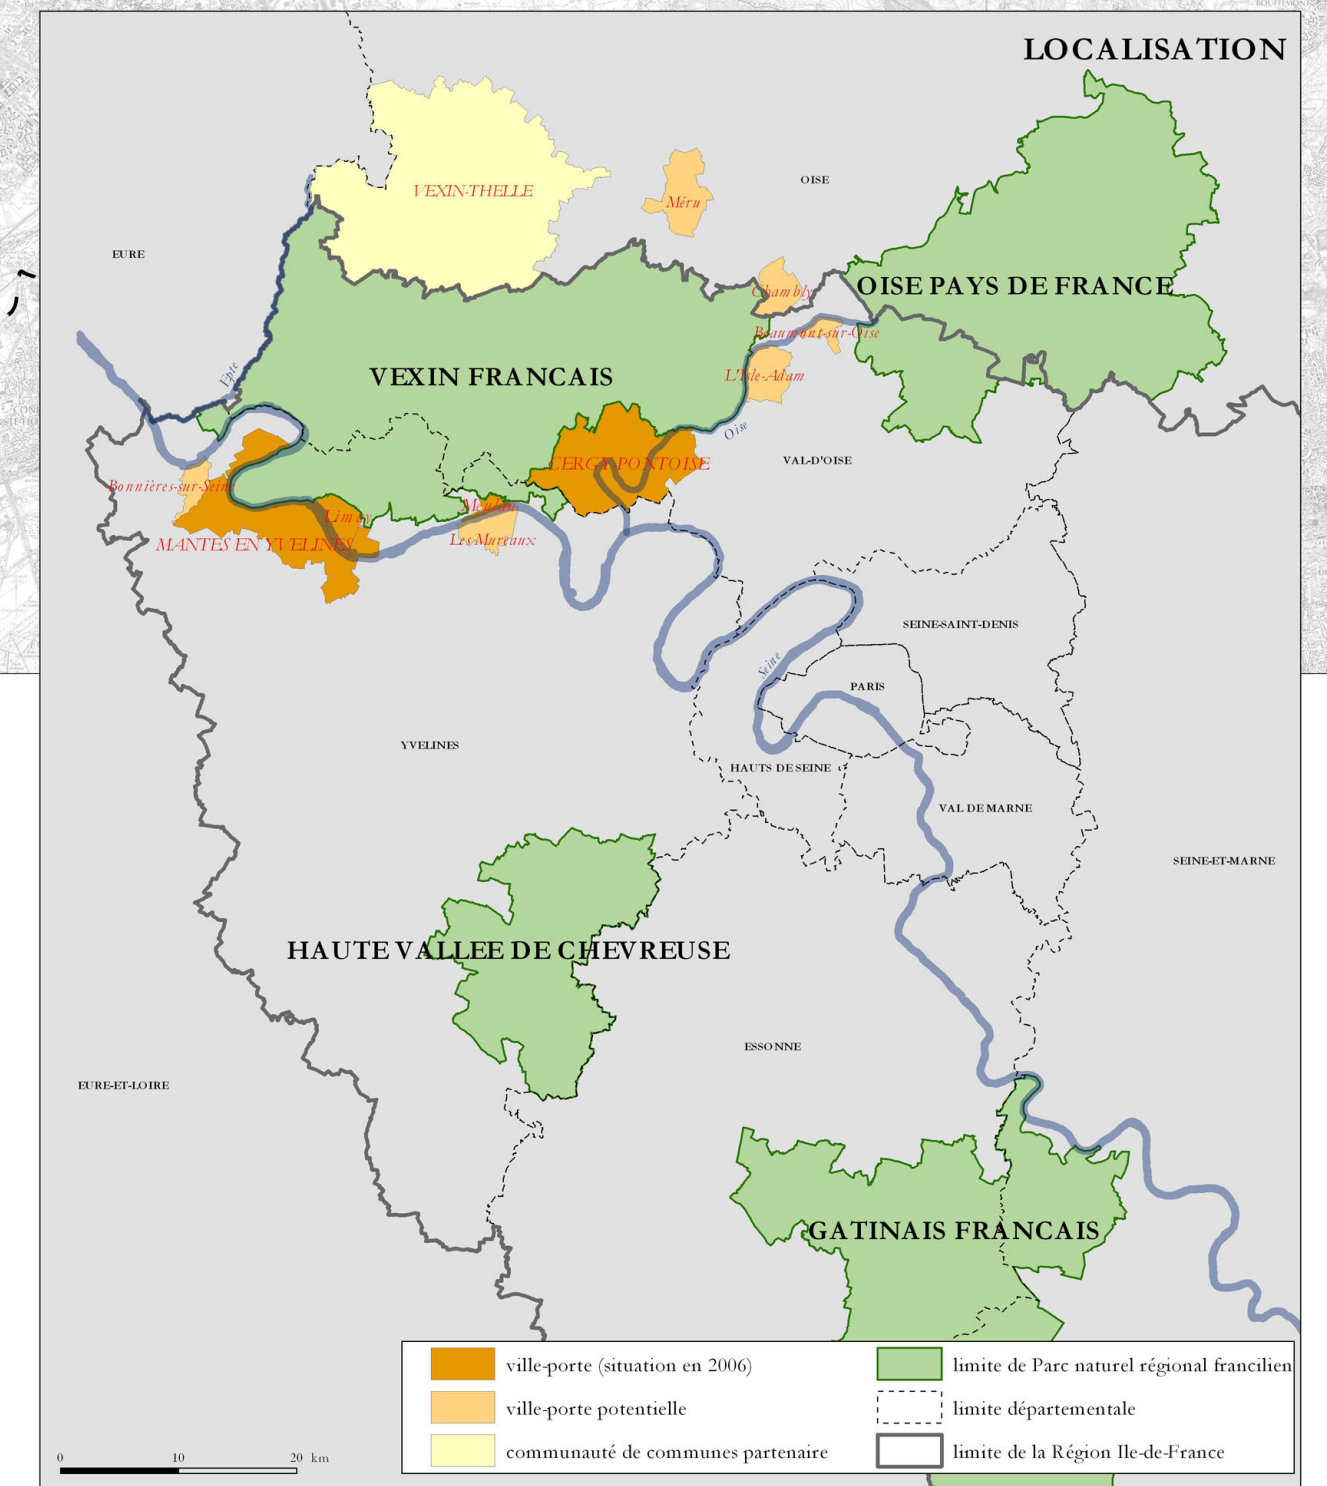

Les enjeux du développement durable

Charte du Parc naturel régional du Vexin français

Plan de référence

- | | |
|---|--|
| zone à vocation agricole ou naturelle | aéroport |
| bois ou forêt | centre d'enfouissement technique |
| limite de l'urbanisation | Limites administratives |
| zone d'intérêt paysager prioritaire | régionale et départementale |
| site d'intérêt écologique prioritaire ou important (voir plan "Enjeux du patrimoine naturel" pour délimitation précise) | communale |
| zone de carrière autorisée ou en cours d'instruction | périmètre de révision du Parc naturel régional |
| zone spéciale liée aux calcaires cimentiers | périmètre d'approbation du Parc naturel régional suite aux délibérations locales |