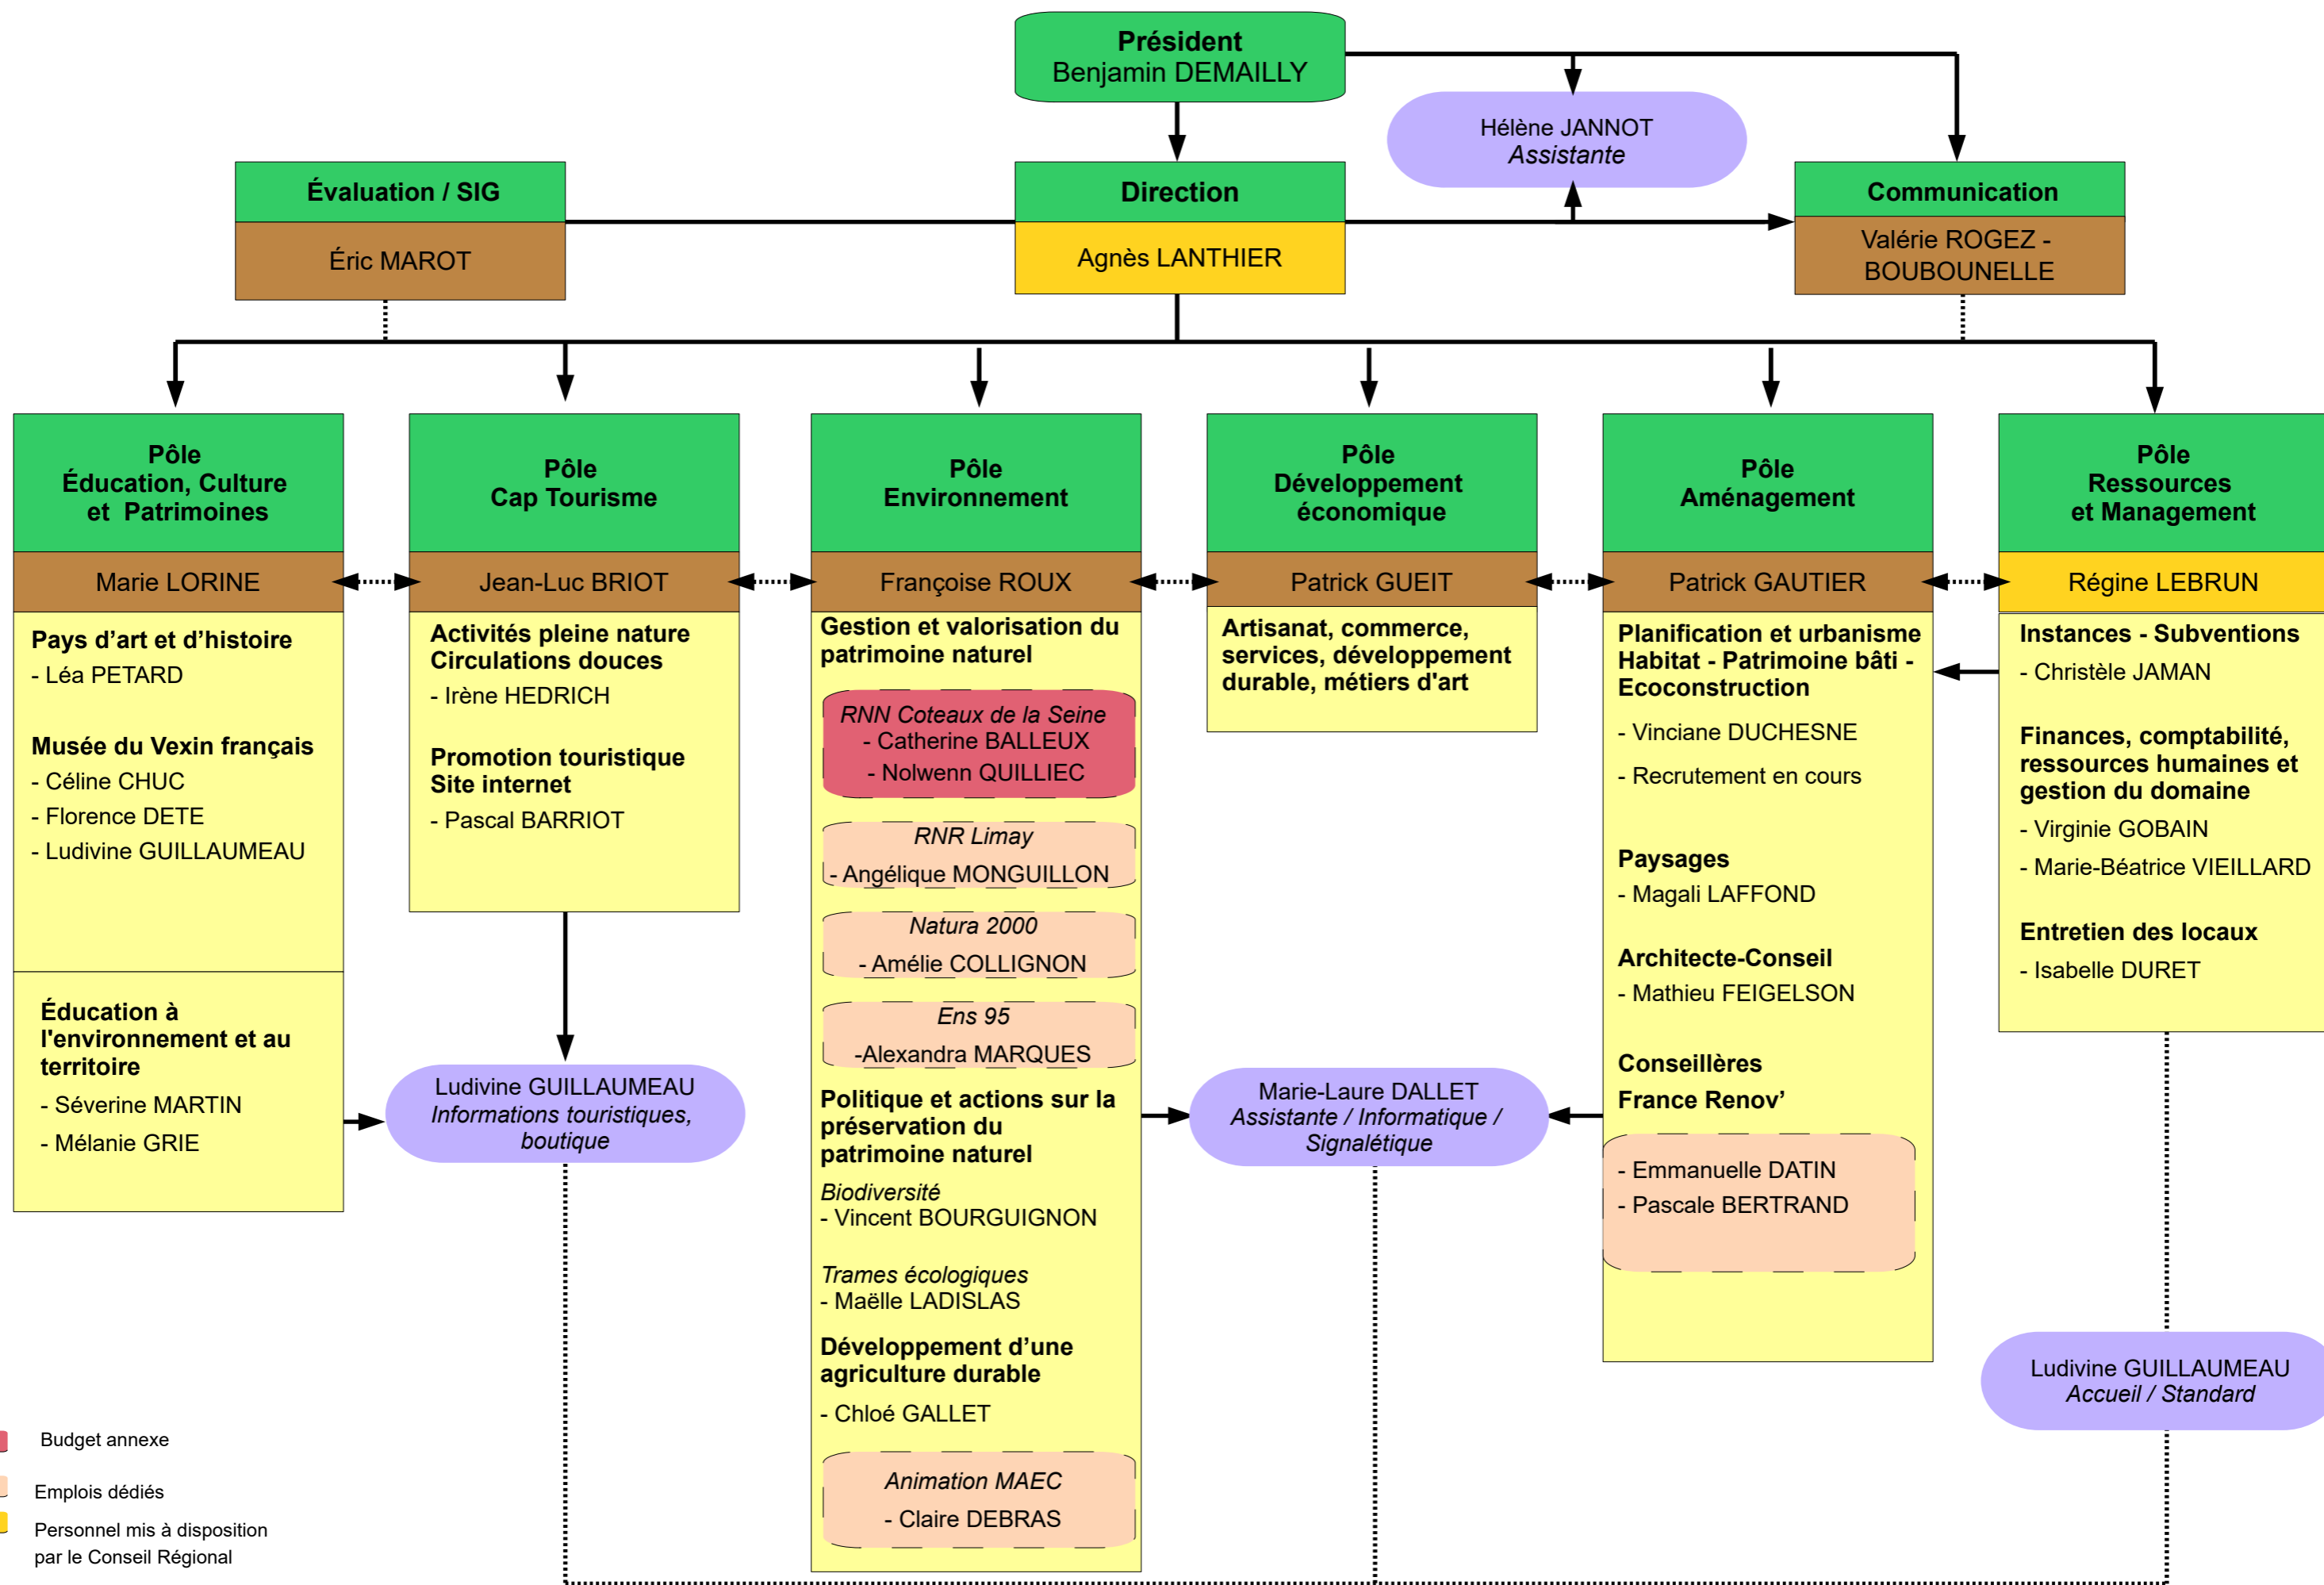

ORGANIGRAMME DE L'ÉQUIPE DU PARC NATUREL RÉGIONAL DU VEXIN FRANÇAIS

- Budget annexe
- Emplois dédiés
- Personnel mis à disposition par le Conseil Régional